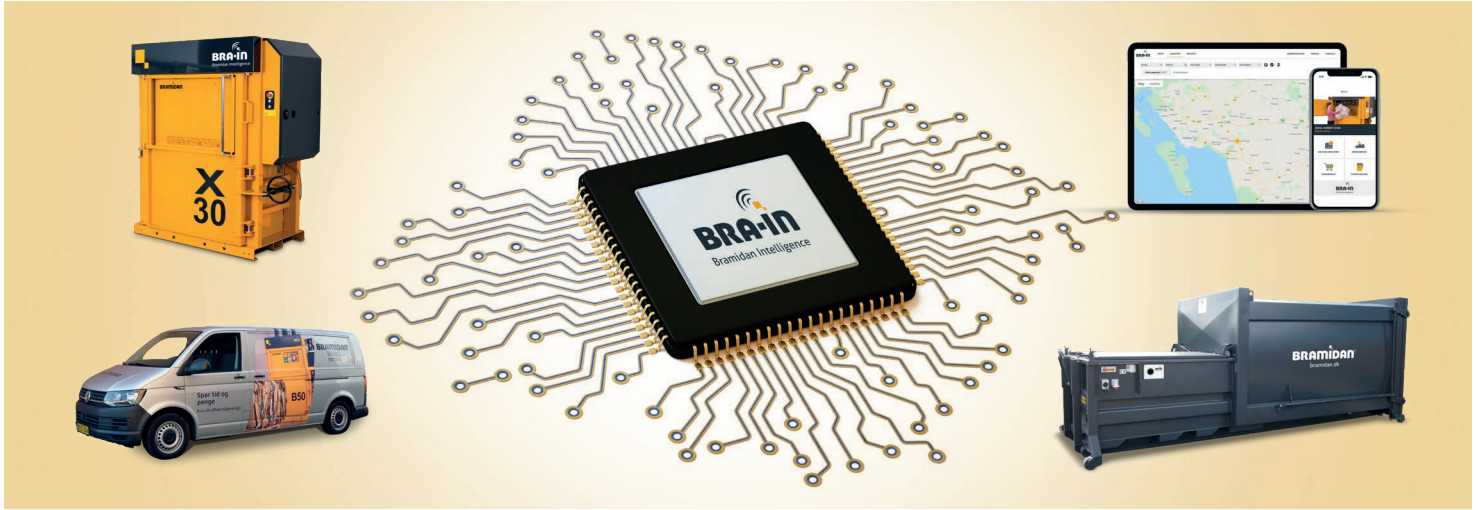

Lista de sus equipos, perfiles de usuarios y datos de producción.

Ubicación manual o GPS de sus máquinas.

Datos de producción para una o varias máquinas, en una lista o gráfico.

BRA-IN Webportal

Monitoree sus soluciones en una plataforma solo

¿Qué es BRA-IN, Bramidan Intelligence?

En nuestro negocio, BRA-IN es la abreviatura de Bramidan Intelligence y un nombre genérico para nuestro sistema IOT. Esto permite a conexión de todos los equipos de compactación con los sistemas informáticos ofreciéndole una vista de 360 grados de su equipo, minimizando los costos de manejo de residuos directos e indirectos a lo largo del tiempo.

En el pasado, nuestros empleados usaban mucho tiempo para evaluar la capacidad de los compactadores; ahora sabemos el nivel de llenado antes de vaciar. Estos datos se pueden observar directamente en el portal web BRA-IN. Hemos disminuido de un 15% el número de recogidas gracias a la nueva tecnología de Bramidan. Los equipos más antiguos también están actualizados representando un aumento significativo de la eficiencia. Esta tecnología garantiza a nuestros usuarios mejores posibilidades de reciclaje aquí en el centro de reciclaje municipal".