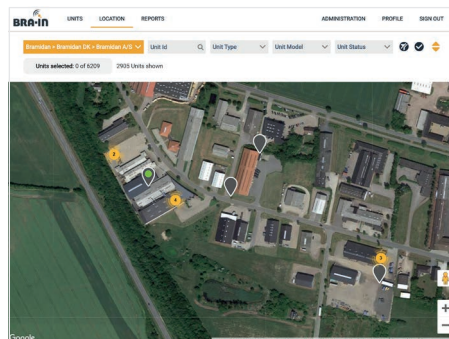

Ubicación manual o GPS de sus máquinas.