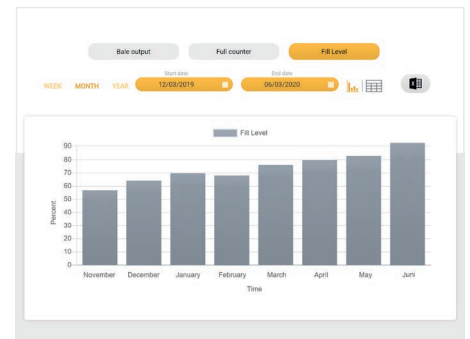

Si tiene muchos equipos operando en varios sitios, el portal web BRA-IN le brinda la visión general necesaria para tomar decisiones rápidas y efectivas.

Tenga en cuenta que el acceso está condicionado a una suscripción de tarjeta SIM activa.

Ventajas

- Estado de las máquinas: para un servicio optimizado, que permite un servicio rápido y remoto.
- Ubicación del equipo según las coordenadas de Google.
- Niveles de llenado en tiempo real: para la optimización de rutas de recolección de residuos.
- Acceso a datos de producción: directamente en la pantalla o mediante funciones básicas de informes.
- Exportaciones fáciles de los datos en formato Excel.
- Indicación de compatibilidad de sus otros equipos con el sistema BRA-IN.
- Agregue máquinas sin módem para obtener una vista global de su parque de máquinas.

Lista de sus equipos, perfiles de usuarios y datos de producción.

Ubicación manual o GPS de sus máquinas.

Datos de producción para una o varias máquinas, en una lista o gráfico.

BRA-IN Webportal

Monitoree sus soluciones en una plataforma solo